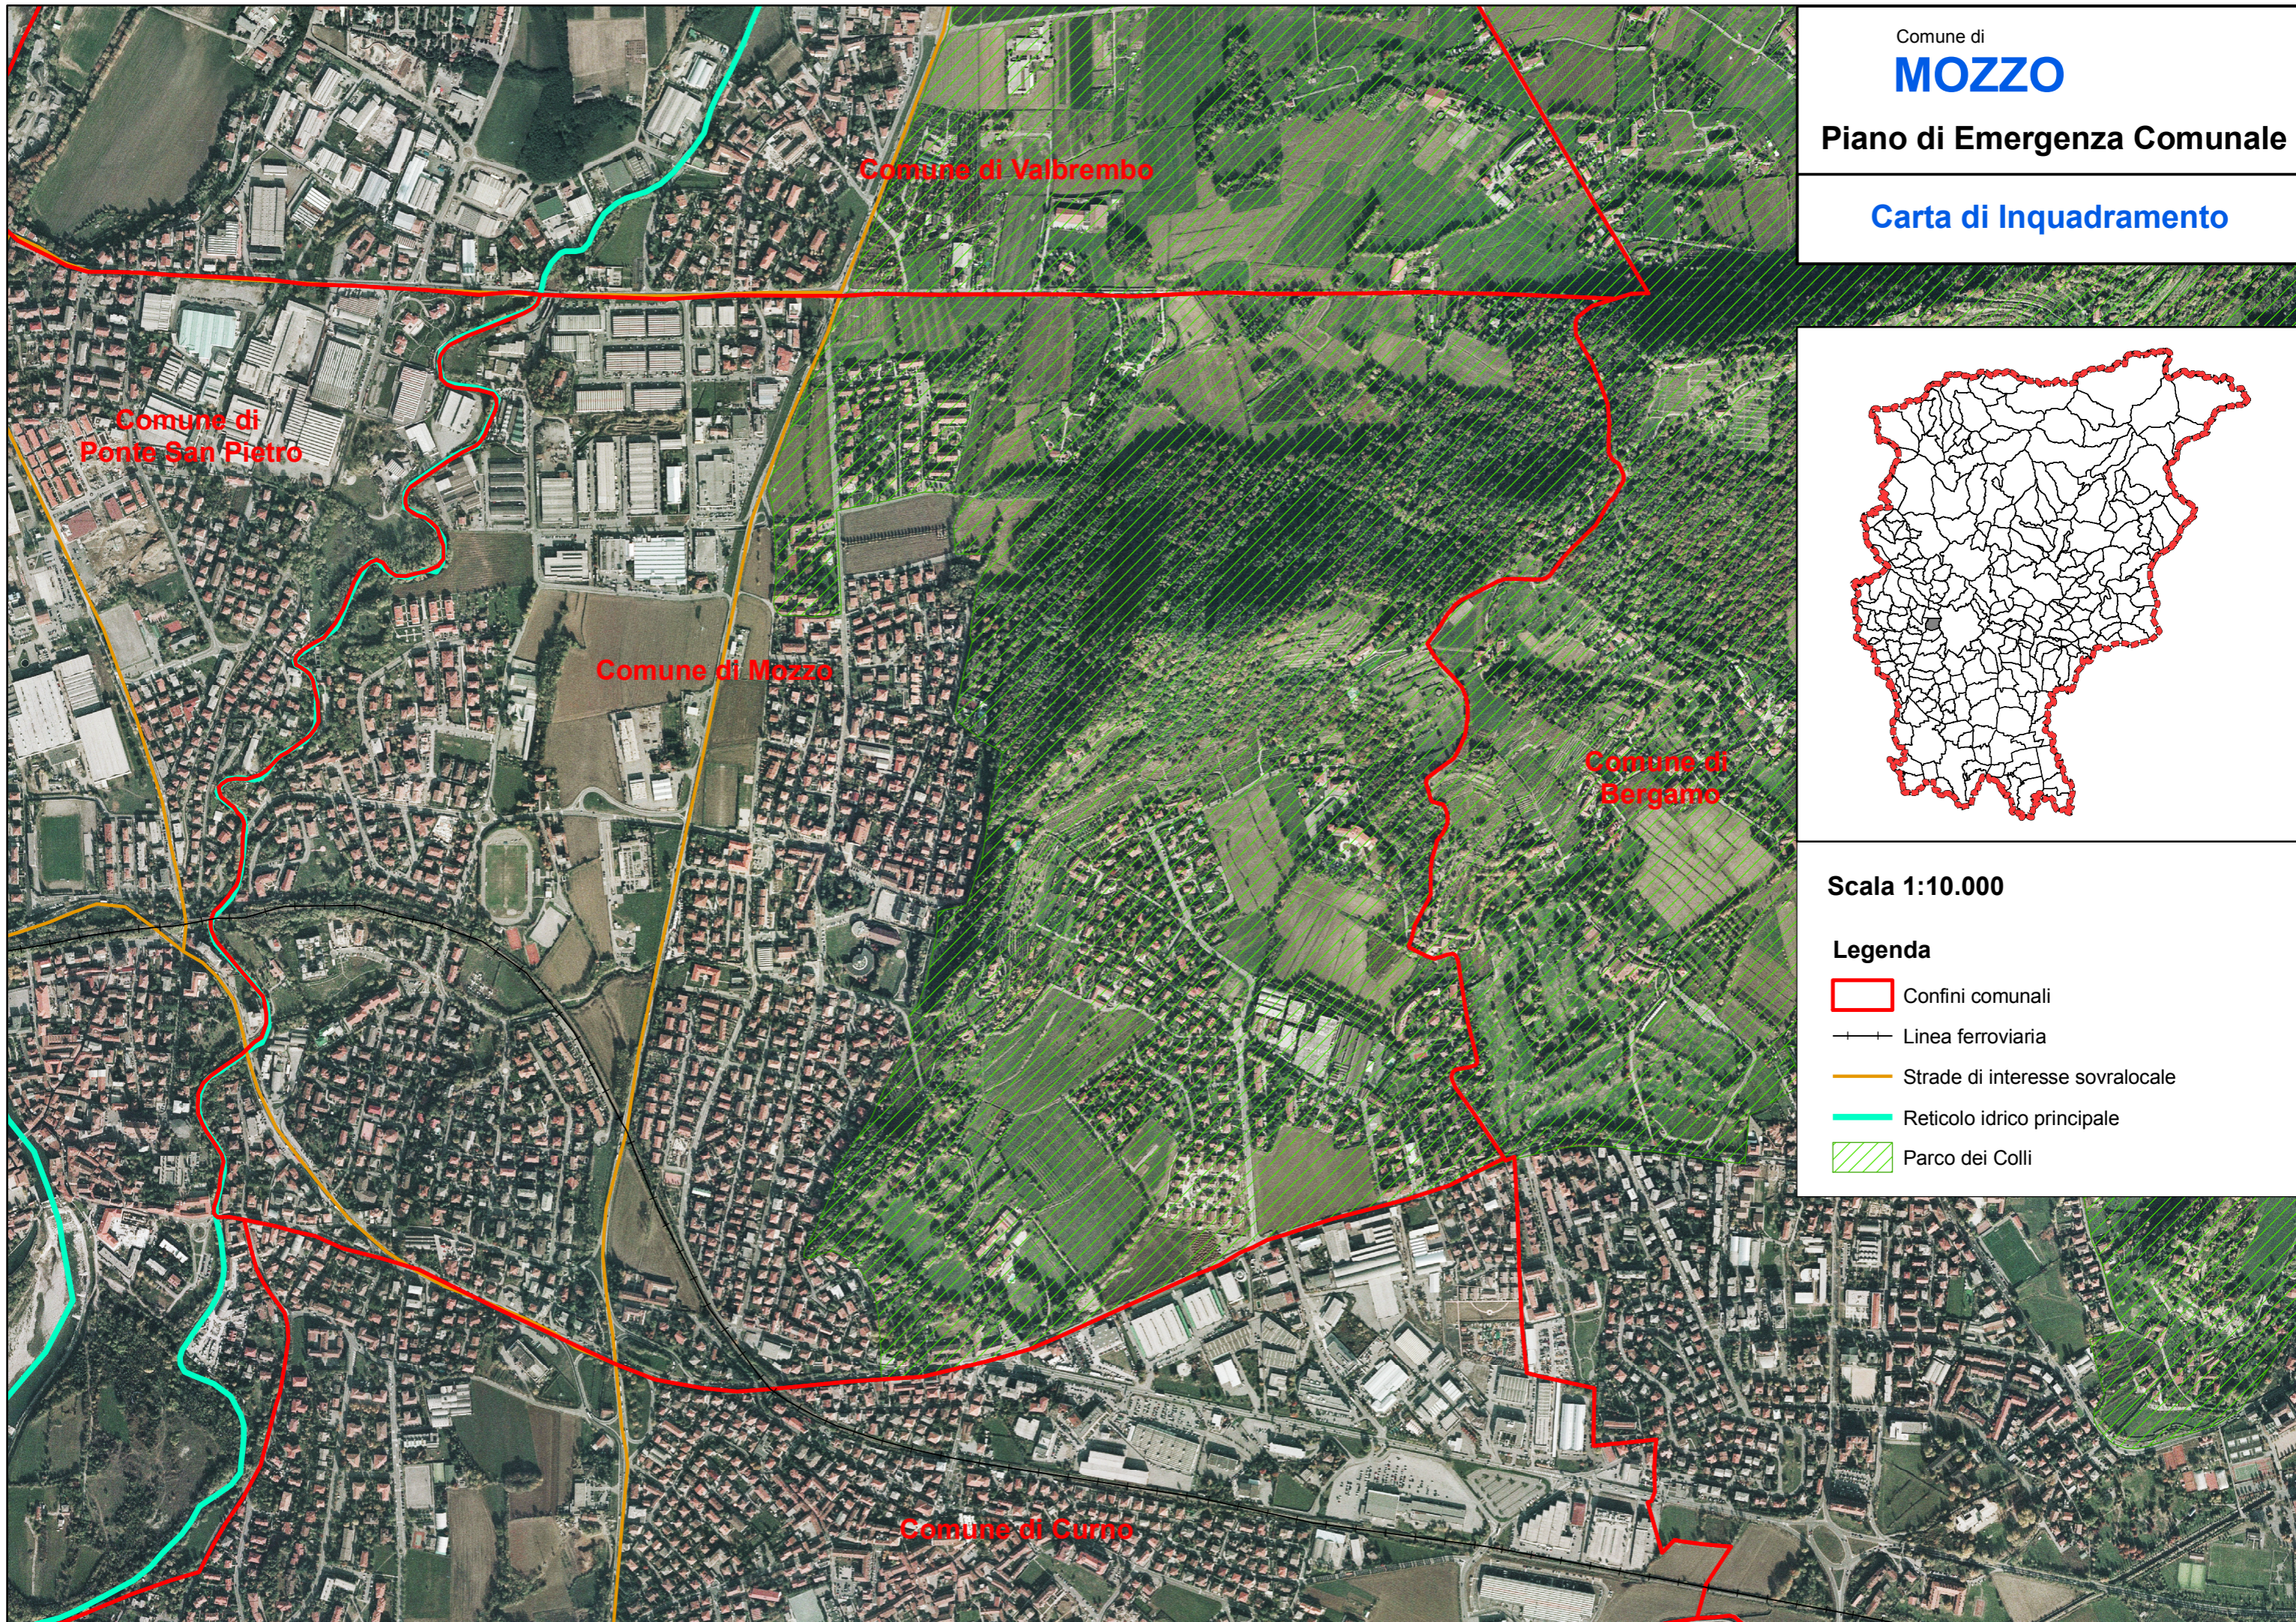

Comune di

MOZZO

Piano di Emergenza Comunale

Carta di Inquadramento

Scala 1:10.000

Legenda

-  Confini comunali
-  Linea ferroviaria
-  Strade di interesse sovralocale
-  Reticolo idrico principale
-  Parco dei Colli